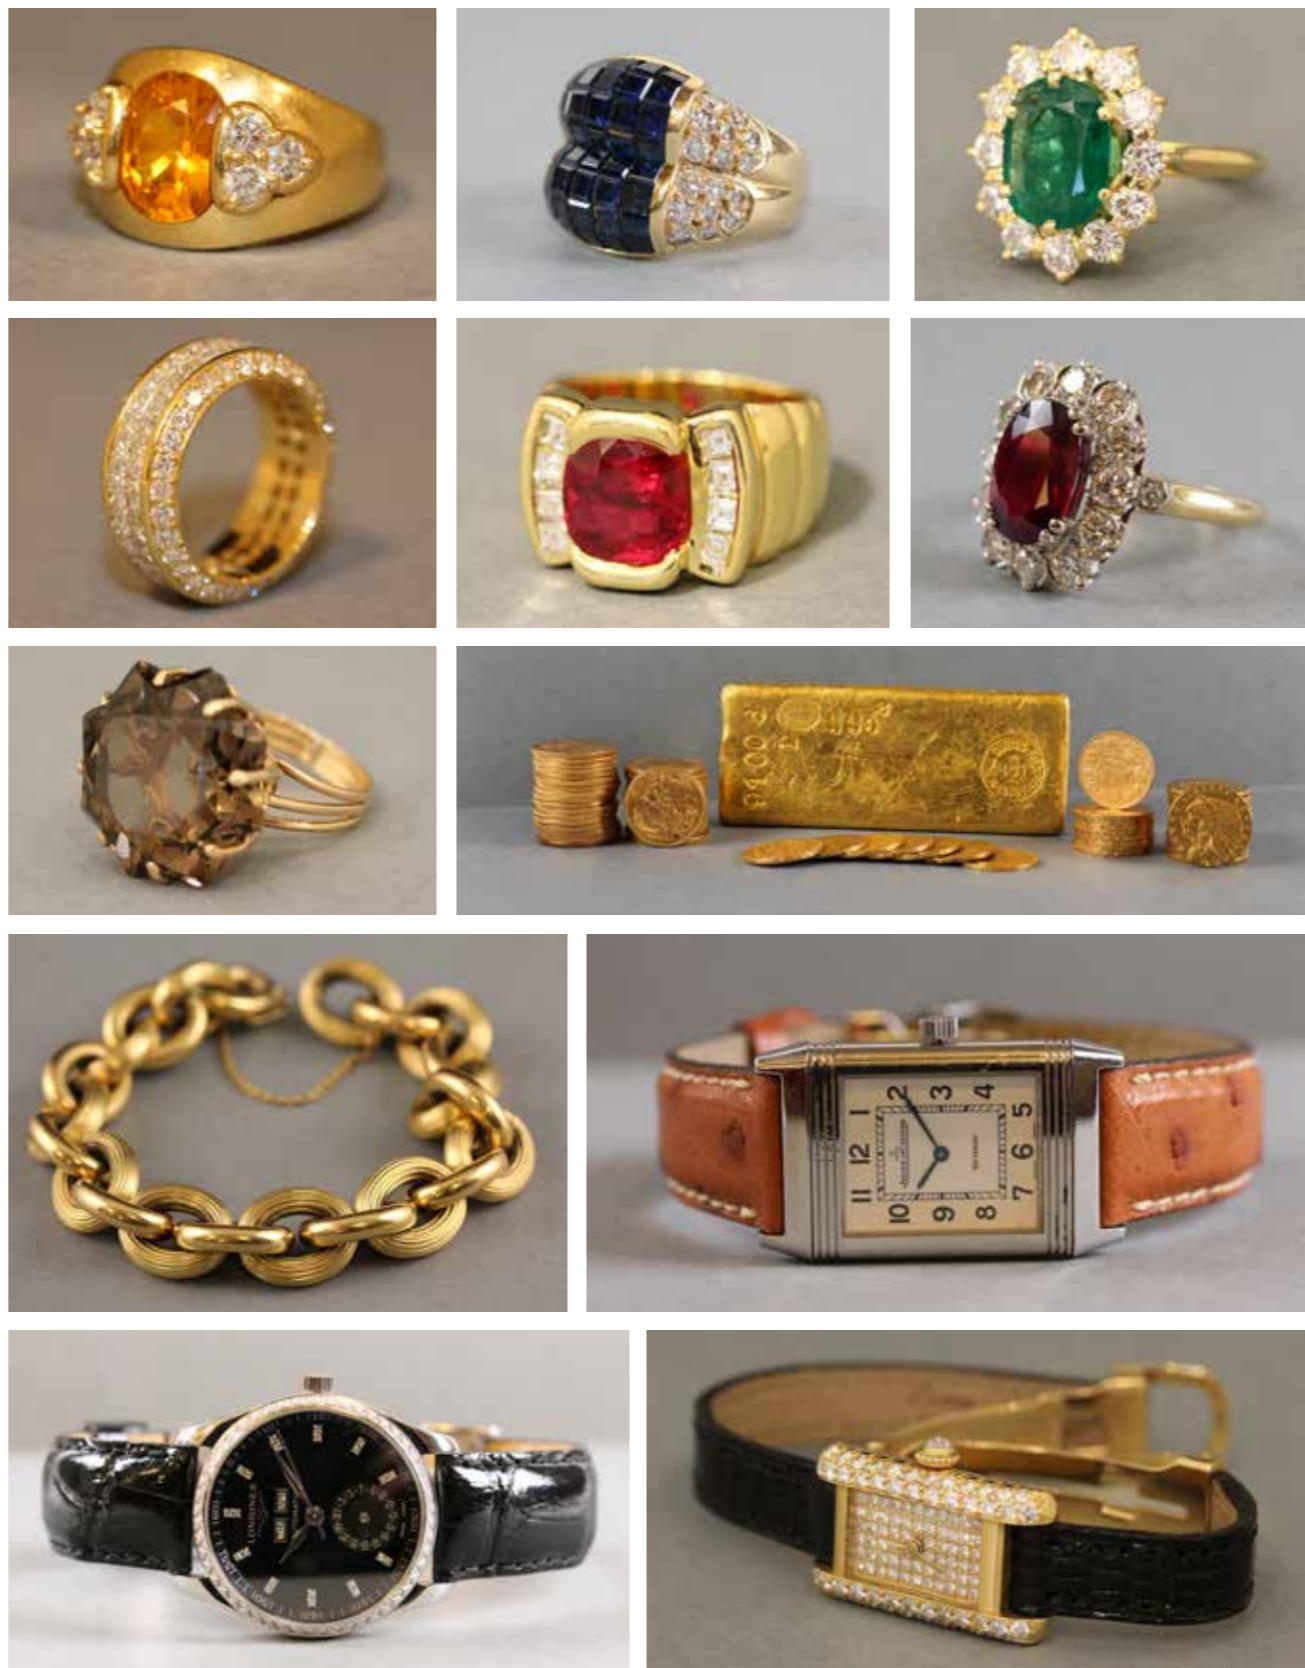

D'UN BEL ENSEMBLE DE BIJOUX ET MONTRES

Liste complète numérotée et photographies sur www.thierry-lannon.com interencheres-live.com
Enchères LIVE et ordres d'achat secrets