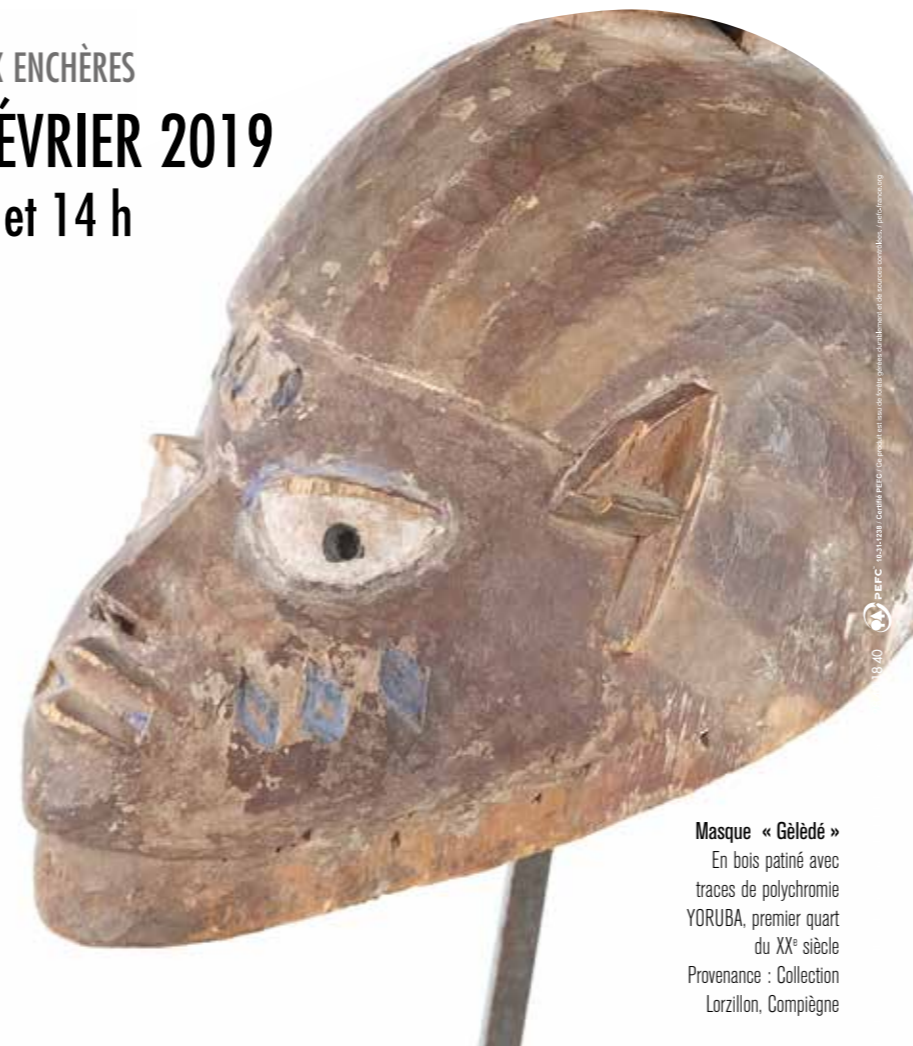

Masque « Gèlèdè »
En bois patiné avec
traces de polychromie
YORUBA, premier quart
du XX^e siècle
Provenance : Collection
Lorzillon, Compiègne

EXPOSITIONS

Dimanche 10 février de 17 h à 18 h 30
Lundi 11 février de 10 h à 12 h et 14 h à 18 h
Mardi 12 février de 9 h à 9 h 30